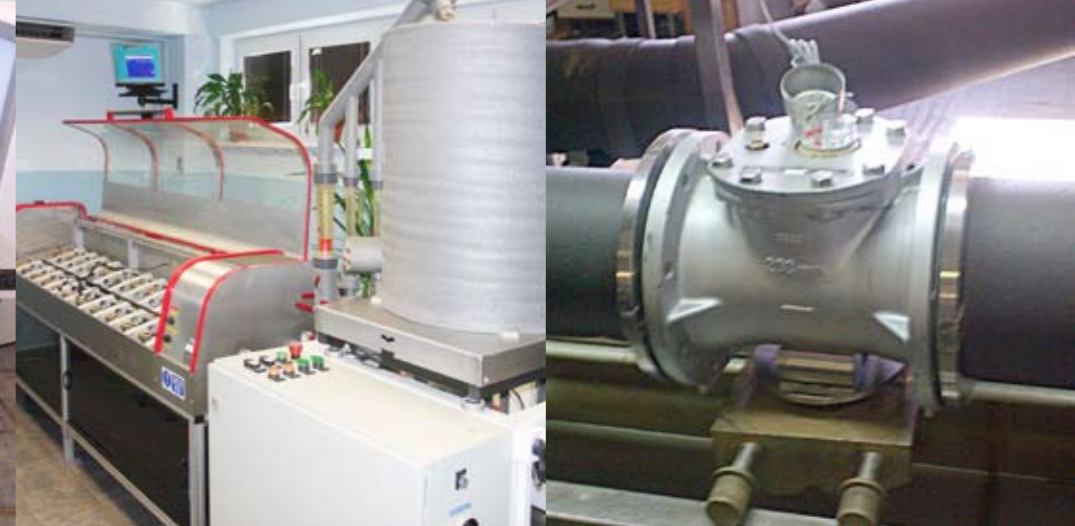

ENERGO AQUA TRADE®

Obchodná činnosť.

Klasický obchodný prípad zvyšujeme na partnerský vzťah s dlhodobou perspektívou.

V našej ponuke nájdete viac ako 10.000 položiek pre potreby bytového a nebytového fondu, vodárenských spoločností, teplární a tepelných hospodárstiev, priemyslu, montážnych a servisných organizácií ako i ostatných oblastí podnikania.

V predaji ponúkame nové aj repasované určené meradlá:

- bytové vodomery
- domové a špeciálne vodomery
- priemyselné a hydrantové vodomery
- ultrazvukové, indukčné a fluidikové prietokomery
- merače tepla a ich členy
- merače chladu a ich členy
- systémovú techniku
- odpočtové systémy
- doplnkové príslušenstvo
- inštalčný materiál

ENERGO AQUA SERVICE AND ADJUSTMENT®

Servis a oprava určených meradiel DN 15 – DN 300.

Komplexné profesionálne služby
s najnovšími technológiami

**Últrasvukové čistenie meradiel ELMA –
čistenie meradiel GUMIPUC gumenou
drťou – antistatické ESD pracovisko ...**

48 hodinový expresný servis meradiel

3 prednosti nášho servisu

Kvalita – rýchlosť – prijateľná cena

Spoločnosť ENERGO AQUA, s.r.o. zabezpečuje opravu a metrologické overenie vodomero a meračov tepla vo vlastnom oprávarensko - metrologickom stredisku podľa značkovej technológie so zárukou 24-48 mesiacov. Ponúkame opravy bytových, domových, špeciálnych a priemyselných vodomero a meračov tepla rôznych typov a výrobcov.

Bytové vodomery: SENSUS, INVENSYS, PREMA, PREMEX, SPX, APATOR, POWOGAZ, ISTA, TECHEM, ENBRA, ZENNER, ELSTER, ROSSWEINER, MINOL, ITRON, ACTARIS, SIEMENS, HYDROMETER, MADDALENA a iné.

Mechanické prietokomery: SENSUS, INVENSYS, MEINECKE, SPX, POWOGAZ, ISTA, TECHEM, SONTEX, ZENNER, ELSTER, ABB, GWF, ITRON, ACTARIS, SCHLUMBERGER, HYDROMETER, SVM, MADDALENA a iné.